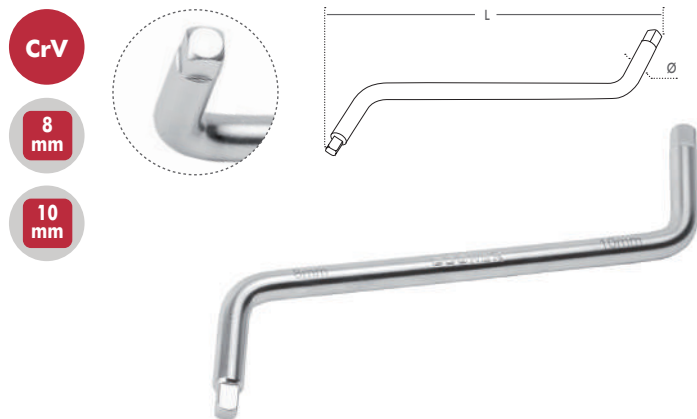

472 Pivote Intercambiable de Repuesto

CrV

mm	Ø mm	Part N°	€
13~35	3	472-0	3,19
35~50	4	472-1	4,21
50~80	5	472-2	5,92
80~120	6	472-3	7,54
120~180	8	472-4	9,87

471 Llave Articulada de Pivote Fijo

CrV

mm	L mango	Part N°	€
120~325	600	471-120-325	437,97

472 Juego de Llave Tetones Ajustable

mm	Part N°	€
20~100	472-001	149,36

Llaves Fijas

Llaves para Carter

482

Llave para Tapón de Carter

CrV

8 mm