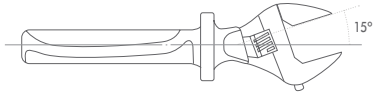

* Bolsa de Nylon Vacía

Llaves Ajustables

Llaves Aisladas

495

Llave Ajustable Aislada Moleta Central

CrV

TESTED

L mm	L "	mm	Part N°	€
200	8	25	495-200	47,61
250	10	33	495-250	56,30