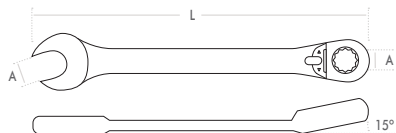

457

Combinada de Carraca Reversible

CrV

72° 15°

A mm	L mm	Part N°	€
6	120	457-06	25,22
7	120	457-07	25,22
8	134	457-08	25,22
9	158	457-09	26,21
10	158	457-10	27,92
11	164	457-11	29,42
12	167	457-12	30,44
13	177	457-13	32,45
14	189	457-14	33,44
15	198	457-15	34,80
16	204	457-16	36,05
17	224	457-17	37,93
18	245	457-18	39,77
19	245	457-19	40,54
20	280	457-20	47,94
21	280	457-21	42,14
22	280	457-22	44,78
23	320	457-23	57,87
24	310	457-24	49,94
25	320	457-25	67,41
26	320	457-26	72,56
27	330	457-27	57,97
28	355	457-28	92,52
29	355	457-29	93,83
30	425	457-30	76,51
31	425	457-31	105,73
32	425	457-32	82,40
33	425	457-33	111,03
36	445	457-36	191,81