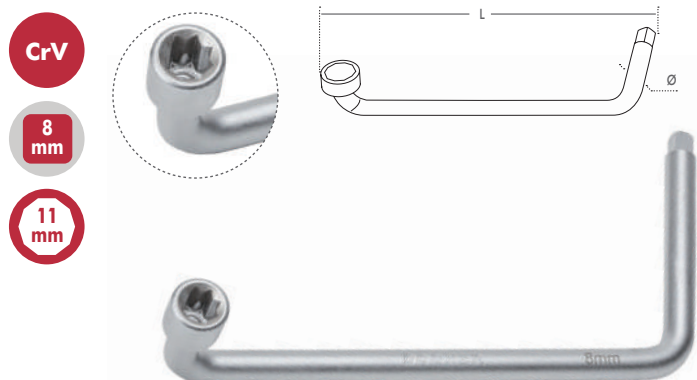

CrV

8 mm

11 mm

mm	mm	L mm	Ø mm	Part N°	€
8	11	250	12	482-003	21,48

• Para tapones de carter de aceite y caja de cambios en vehículos Citroën, Peugeot, Renault, Volvo...