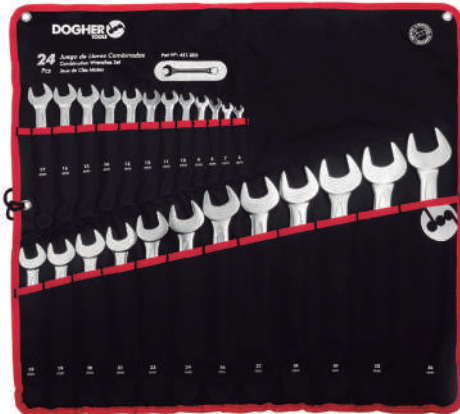

Llaves Fijas

Juegos de Llaves Combinadas

451

Bolsa de Nylon

24
Pcs

CrV

650 x 580 mm

• 6 • 7 • 8 • 9 • 10 • 11 • 12 • 13 • 14
• 15 • 16 • 17 • 18 • 19 • 20 • 21 • 22 • 24
• 26 • 27 • 28 • 30 • 32 • 36

Part N°	€
451-005	425,68
451-005V *	26,81

* Bolsa de Nylon Vacía

451

Bolsa de Nylon

26
Pcs

CrV