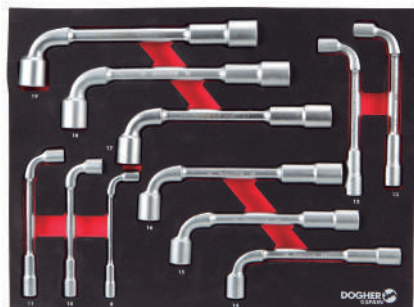

* Bolsa de Nylon Vacía

Llaves Fijas

Llaves Acodadas

462

Llave de Pipa Abierta 6x6

CrV

mm	L mm	Part N°	€
6	110	462-06	13,01
7	114	462-07	13,49
8	120	462-08	13,84
9	125	462-09	13,84
10	131	462-10	14,25
11	137	462-11	14,89
12	144	462-12	15,76
13	153	462-13	16,01
14	160	462-14	17,67
15	174	462-15	19,20
16	185	462-16	20,93
17	197	462-17	20,96
18	211	462-18	24,07
19	218	462-19	26,82
20	222	462-20	29,36
21	231	462-21	32,36
22	247	462-22	33,95
23	255	462-23	34,60
24	266	462-24	41,15
25	278	462-25	45,67
26	289	462-26	50,92
27	299	462-27	55,59
28	310	462-28	62,60
29	319	462-29	66,76
30	332	462-30	70,31
32	353	462-32	73,38

462

Llave de Pipa Abierta 6x6

11
Pcs

1/2 (375 x 280 x 30)

• 8 • 10 • 11 • 12 • 13 • 14
• 15 • 16 • 17 • 18 • 19

Part N°	€
462-080	224,40

Ver Información Ampliada de las bandejas Combinables p. 20 • 35

462