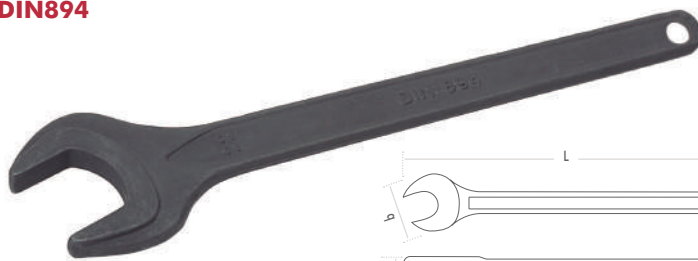

mm	L mm	Part N°	€
22	133	478-22	29,73
24	177	478-24	30,16
27	180	478-27	31,23
30	190	478-30	36,65
32	190	478-32	38,90
36	215	478-36	50,08
41	235	478-41	61,42
46	255	478-46	82,70
50	275	478-50	94,22
55	300	478-55	109,93
60	320	478-60	122,15
65	342	478-65	153,04
70	375	478-70	197,17
75	375	478-75	211,15
80	408	478-80	275,71
85	408	478-85	289,67
90	445	478-90	369,92
95	445	478-95	389,14
100	485	478-100	596,78
105	485	478-105	666,60
110	510	478-110	727,67
115	510	478-115	851,56
120	545	478-120	865,54
125	545	478-125	955,16

479

Llave Fija de una Boca Abierta

DIN894