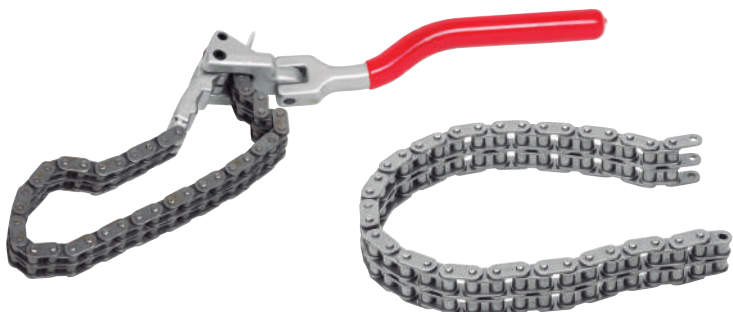

Apta para
481-65-105 / 481-110-165

Llaves Fijas

Llaves de Filtro

481

Llave de Filtro Flexible de Cadena

L mm (cadena)	Ø mm	Part N°	€
350	60-105	481-010	54,24
520	60-160	481-011	80,68

Cadena Repuesto

481-010R	37,69
481-011R	45,25