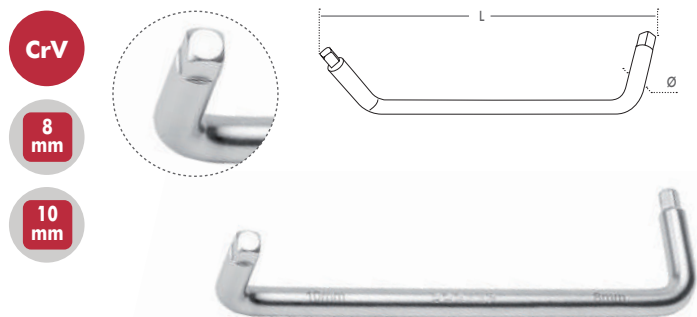

CrV

8 mm

10 mm

mm	mm	L mm	Ø mm	Part N°	€
8	10	235	13	482-002	18,81

• Para tapones de carter de aceite y caja de cambios en vehículos Citroën, Peugeot, Renault, Volvo...

482

Llave Reforzada con vaso para Tapón de Carter