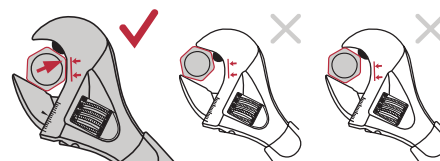

Llaves Ajustables

Moleta Central

496

Llave Ajustable de Carraca Moleta Central

CrV

L mm	L "	mm	Part N°	€
150	6	6~20	496-150	30,40
200	8	6~24	496-200	34,91
250	10	6~30	496-250	51,84

• Posicione la llave como se muestra en la imagen.