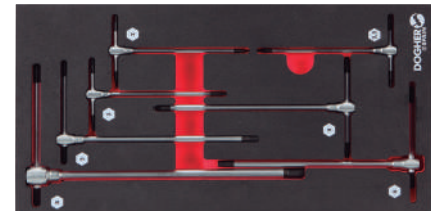

## 620 Torx Seguridad

**10**  
Pcs

S2

1/2 (375 x 280 X 30 mm)

TS9 · TS10 · TS15 · TS20 · TS25 · TS27 · TS30 · TS40 · TS45 · TS50

## 623 Llave Corrediza en "T" Tres Puntas

**7**  
Pcs

S2

1/3 (375 x 188 X 30 mm)

2 · 2,5 · 3 · 4 · 5 · 6 · 8

Part N°	€
620-080	135,29

Part N°	€
623-080	166,97

Ver Información Ampliada sobre Almacenaje y Bandejas Combinables en Páginas: