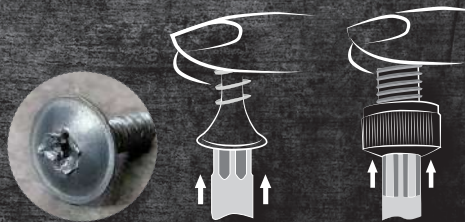

# Juegos De Llaves Macho

**ProFIX**  
by DOGHER TOOLS

- Gracias al diseño especial ProFIX la sujeción entre la llave y el tornillo es total, lo cual permite trabajar con una sola mano.
- El nuevo diseño ProFIX aporta una superficie de contacto mayor que permite trabajar incluso con tornillos dañados.