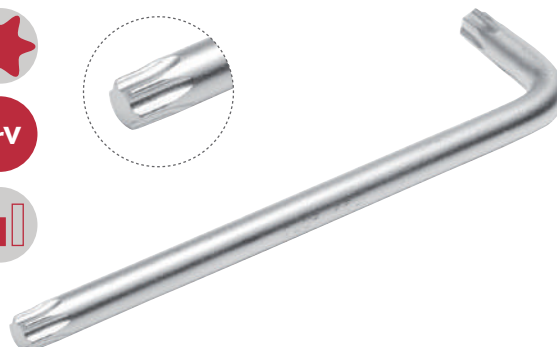

• Consulte envase unitario con colgador

**605**

Hexagonal Redonda Extra Larga

**608**

Torx Larga

mm	L1 mm	L2 mm		Part N°	€
<b>1,5</b>	90	14	10	<b>605-01,5</b>	<b>1,41</b>
<b>2</b>	100	15	10	<b>605-02</b>	<b>1,81</b>
<b>2,5</b>	112	18	10	<b>605-02,5</b>	<b>1,76</b>
<b>3</b>	126	20	10	<b>605-03</b>	<b>1,83</b>
<b>4</b>	142	25	10	<b>605-04</b>	<b>2,15</b>
<b>5</b>	160	28	10	<b>605-05</b>	<b>2,66</b>
<b>6</b>	180	32	10	<b>605-06</b>	<b>3,86</b>
<b>7</b>	190	34	10	<b>605-07</b>	<b>4,99</b>
<b>8</b>	200	36	5	<b>605-08</b>	<b>5,42</b>
<b>10</b>	224	40	5	<b>605-10</b>	<b>7,03</b>
<b>12</b>	250	45	5	<b>605-12</b>	<b>11,02</b>
<b>14</b>	280	55	5	<b>605-14</b>	<b>13,05</b>