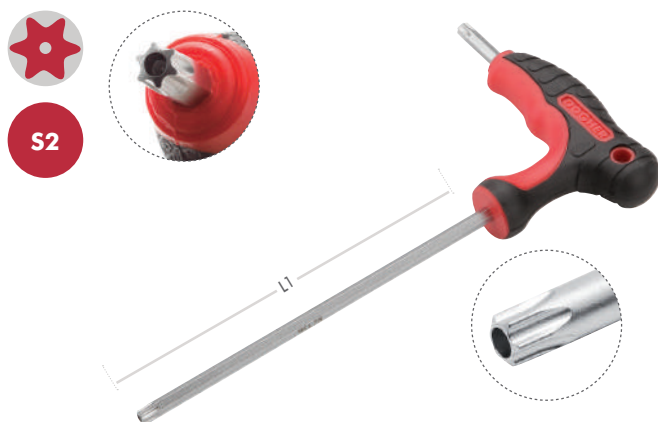

620

Torx Seguridad

mm	L1 mm	Part N°	€
<b>TS9</b>	90	620-TS09	8,29
<b>TS10</b>	100	620-TS10	9,02
<b>TS15</b>	115	620-TS15	9,24
<b>TS20</b>	120	620-TS20	9,34
<b>TS25</b>	130	620-TS25	11,07
<b>TS27</b>	140	620-TS27	11,34
<b>TS30</b>	150	620-TS30	11,37
<b>TS40</b>	160	620-TS40	12,04
<b>TS45</b>	175	620-TS45	12,84
<b>TS50</b>	200	620-TS50	20,74
<b>TS55</b>	225	620-TS55	25,90