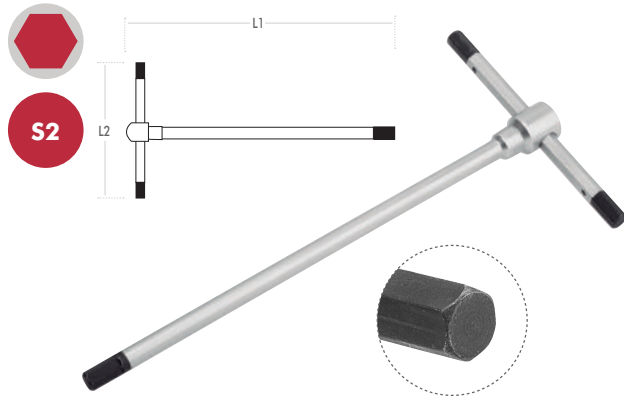

621

Vaso Hexagonal

mm	L1 mm	L mm	Ø1 mm	Part N°	€
<b>4</b>	230	7	8	621-04	12,22
<b>5</b>	230	9	10	621-05	12,22
<b>5,5</b>	230	9	10	621-05,5	12,22
<b>6</b>	230	9	11	621-06	12,22
<b>7</b>	230	14	12	621-07	12,22
<b>8</b>	230	12	13	621-08	12,64
<b>9</b>	230	14	14	621-09	12,64
<b>10</b>	230	14	14	621-10	14,12
<b>11</b>	230	14	16	621-11	14,12
<b>12</b>	230	14	17	621-12	15,59
<b>13</b>	230	15	18	621-13	15,59
<b>14</b>	230	16	19	621-14	16,64

**623**

Llave Corrediza en "T" Tres Puntas

mm	L1 mm	L2 mm	Part N°	€
<b>2</b>	125	65	<b>623-02</b>	<b>19,01</b>
<b>2,5</b>	125	65	<b>623-02,5</b>	<b>19,01</b>
<b>3</b>	125	65	<b>623-03</b>	<b>19,01</b>
<b>4</b>	180	90	<b>623-04</b>	<b>20,20</b>
<b>5</b>	180	90	<b>623-05</b>	<b>22,46</b>
<b>6</b>	210	105	<b>623-06</b>	<b>26,50</b>
<b>8</b>	250	125	<b>623-08</b>	<b>28,28</b>
<b>10</b>	300	145	<b>623-10</b>	<b>34,46</b>
<b>12</b>	320	165	<b>623-12</b>	<b>42,19</b>
<b>14</b>	340	170	<b>623-14</b>	<b>52,29</b>