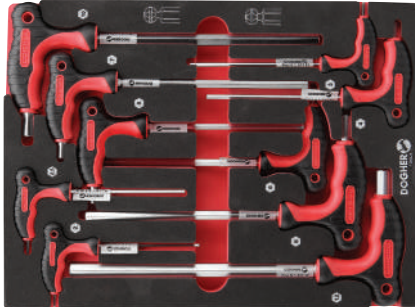

Llaves Macho

Juegos de Llaves en "T"

617 Hexagonal

10
Pcs