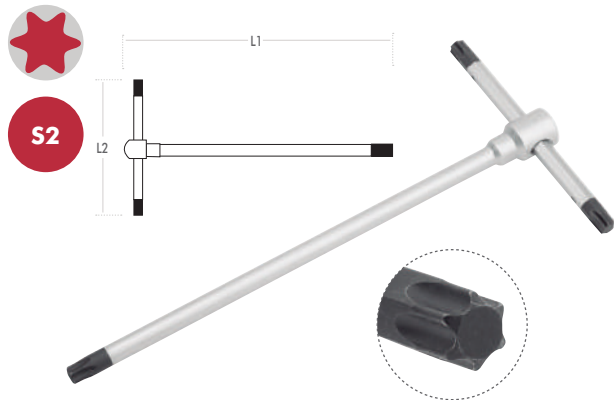

621

Vaso Hexagonal

mm	L1 mm	L mm	Ø1 mm	Part N°	€
<b>4</b>	230	7	8	621-04	12,22
<b>5</b>	230	9	10	621-05	12,22
<b>5,5</b>	230	9	10	621-05,5	12,22
<b>6</b>	230	9	11	621-06	12,22
<b>7</b>	230	14	12	621-07	12,22
<b>8</b>	230	12	13	621-08	12,64
<b>9</b>	230	14	14	621-09	12,64
<b>10</b>	230	14	14	621-10	14,12
<b>11</b>	230	14	16	621-11	14,12
<b>12</b>	230	14	17	621-12	15,59
<b>13</b>	230	15	18	621-13	15,59
<b>14</b>	230	16	19	621-14	16,64

**623**

Llave Corrediza en "T" Tres Puntas

mm	L1 mm	L2 mm	Part N°	€
<b>2</b>	125	65	<b>623-02</b>	<b>19,01</b>
<b>2,5</b>	125	65	<b>623-02,5</b>	<b>19,01</b>
<b>3</b>	125	65	<b>623-03</b>	<b>19,01</b>
<b>4</b>	180	90	<b>623-04</b>	<b>20,20</b>
<b>5</b>	180	90	<b>623-05</b>	<b>22,46</b>
<b>6</b>	210	105	<b>623-06</b>	<b>26,50</b>
<b>8</b>	250	125	<b>623-08</b>	<b>28,28</b>
<b>10</b>	300	145	<b>623-10</b>	<b>34,46</b>
<b>12</b>	320	165	<b>623-12</b>	<b>42,19</b>
<b>14</b>	340	170	<b>623-14</b>	<b>52,29</b>

**623**

Llave Corrediza en "T" Tres Puntas

mm	L1 mm	L2 mm	Part N°	€
<b>T10</b>	125	65	<b>623-T10</b>	<b>22,37</b>
<b>T15</b>	125	65	<b>623-T15</b>	<b>22,37</b>
<b>T20</b>	125	65	<b>623-T20</b>	<b>22,37</b>
<b>T25</b>	180	90	<b>623-T25</b>	<b>27,40</b>
<b>T27</b>	180	90	<b>623-T27</b>	<b>27,40</b>
<b>T30</b>	180	90	<b>623-T30</b>	<b>27,40</b>
<b>T40</b>	210	105	<b>623-T40</b>	<b>30,06</b>
<b>T45</b>	250	125	<b>623-T45</b>	<b>35,09</b>
<b>T50</b>	250	125	<b>623-T50</b>	<b>35,09</b>
<b>T55</b>	300	145	<b>623-T55</b>	<b>38,59</b>
<b>T60</b>	320	165	<b>623-T60</b>	<b>47,54</b>