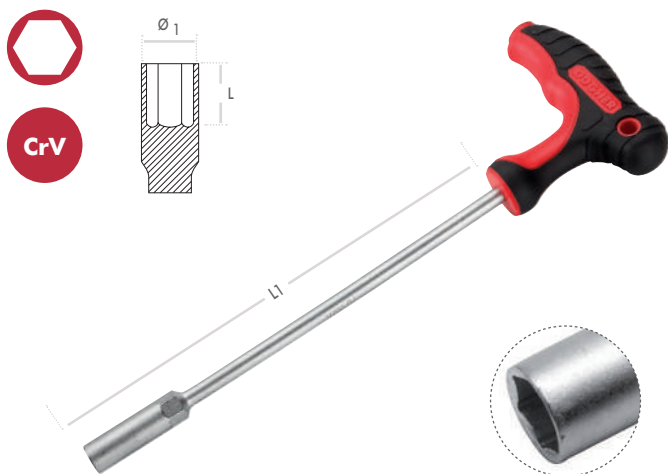

mm	L1 mm	L mm	Ø1 mm	Part N°	€
4	230	7	8	621-04	12,22
5	230	9	10	621-05	12,22
5,5	230	9	10	621-05,5	12,22
6	230	9	11	621-06	12,22
7	230	14	12	621-07	12,22
8	230	12	13	621-08	12,64
9	230	14	14	621-09	12,64
10	230	14	14	621-10	14,12
11	230	14	16	621-11	14,12
12	230	14	17	621-12	15,59
13	230	15	18	621-13	15,59
14	230	16	19	621-14	16,64